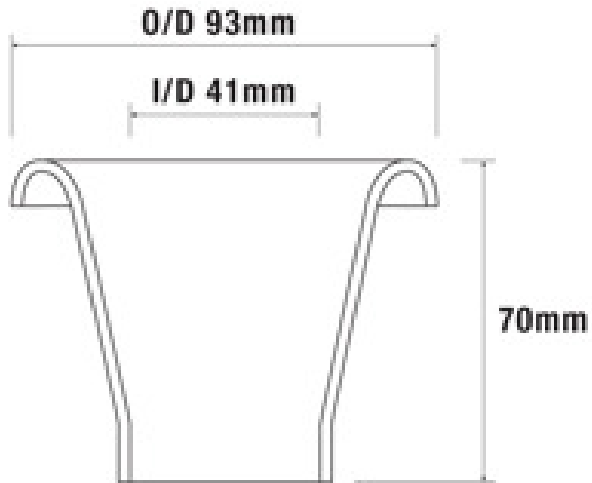

Gunnar Aaskov Motorsport
Kornmarken 2, Gravens
6040 Egtved
Tel: 75 55 32 90

AH16

Part Number: AH16

AH18

Part Number: AH18

AH19

Part Number: AH19

AH21