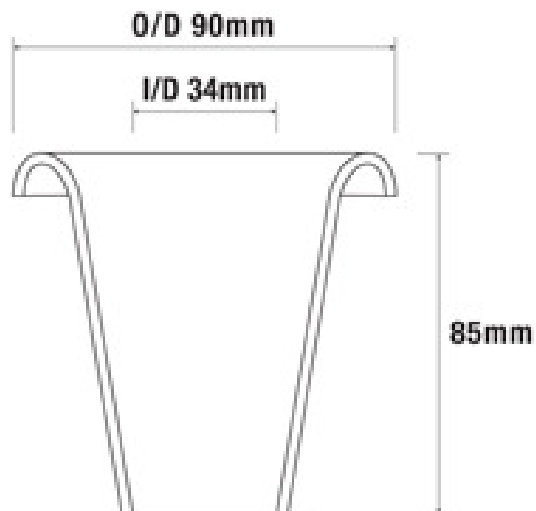

AH43-133

Part Number: AH43-133

Gunnar Aaskov Motorsport
Kornmarken 2, Gravens
6040 Egtved
Tel: 75 55 32 90

JS1

Part Number: JS1

JS2

Part Number: JS2