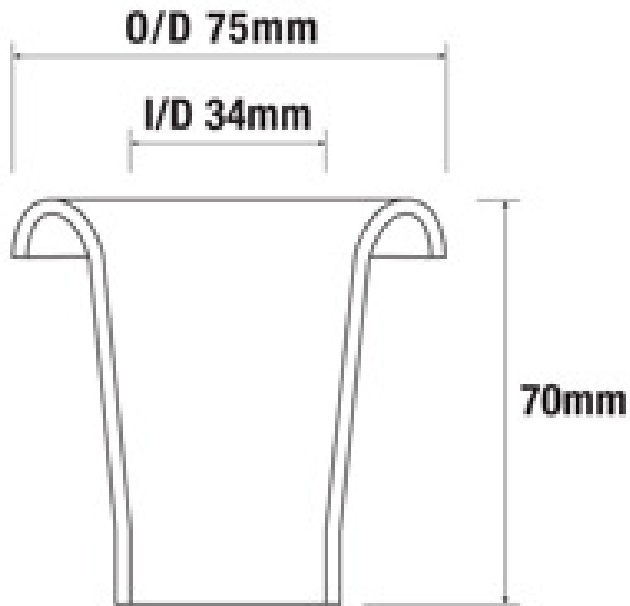

AH43-133

Part Number: AH43-133

Gunnar Aaskov Motorsport
Kornmarken 2, Gravens
6040 Egtved
Tel: 75 55 32 90

JS1

Part Number: JS1

JS2

Part Number: JS2