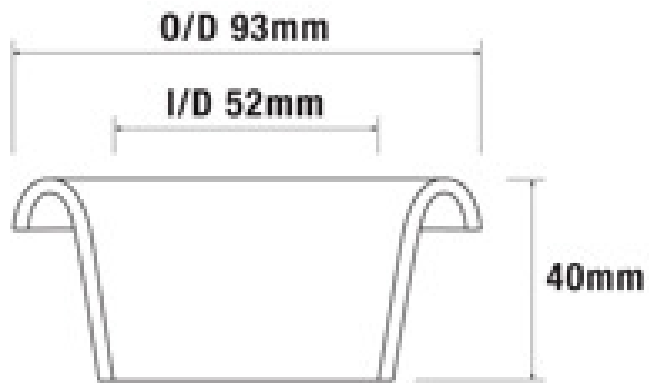

Gunnar Aaskov Motorsport
Kornmarken 2, Gravens
6040 Egtved
Tel: 75 55 32 90

AH16

Part Number: AH16

AH18

Part Number: AH18

AH19

Part Number: AH19

AH21