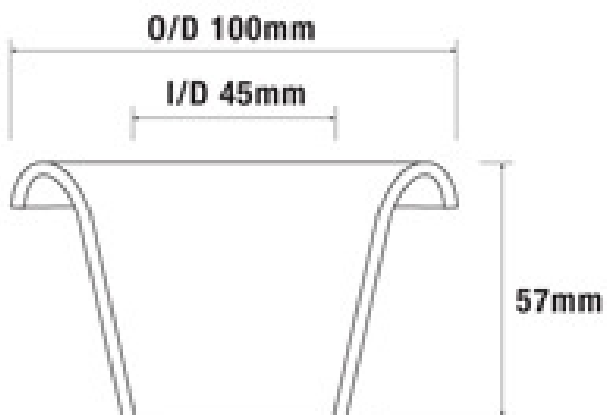

AH26

Part Number: AH26