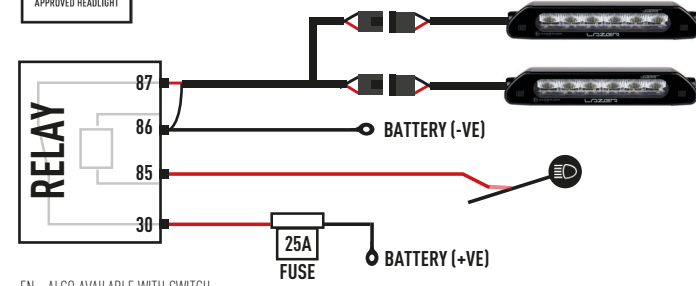

## VW CADDY (2015+)

**FITTING INSTRUCTIONS**  
ANLEITUNG  
INSTRUCTIONS  
INSTRUCCIONES

**INSTALLATION (should be completed with the grille left on the vehicle)**

**Bracket Codes**  
 LHOB - Left Hand, Outer Bracket  
 LHIB - Left Hand, Inner Bracket  
 RHOB - Right Hand, Outer Bracket  
 RHIB - Right Hand, Inner Bracket  
 (Codes are printed inside each bracket)

**ELECTRICAL CONNECTION | ELEKTRISCHER ANSCHLUSS  
 BRANCHEMENT ÉLECTRIQUE | CONEXIÓN ELÉCTRICA**

**LINEAR-6**

EN - ALSO AVAILABLE WITH SWITCH  
 DE - AUCH VERFÜGBAR MIT SCHALTER  
 FR - AUSSI DISPONIBLE AVEC INTERRUPTEUR  
 ES - TAMBIÉN DISPONIBLE CON INTERRUPTOR