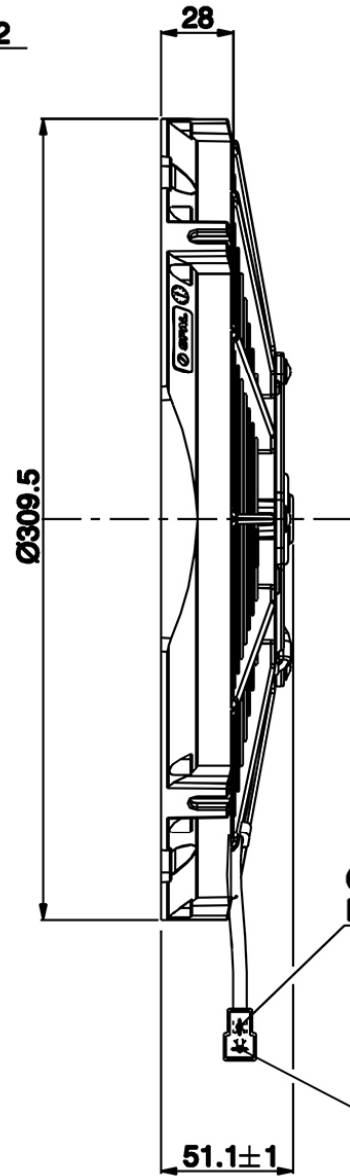

- N°12 BORCHIE - ALTEZZA H = 12  
FORI Ø3 - INTERASSE Ø302  
- N°12 BOSSES - HEIGHT H = 12  
HOLES Ø6.5 - INTERAXLE Ø302

N°4 FORI Ø6.5  
N°4 HOLES Ø6.5

CAVO NERO  
BLACK WIRE (-)  
CAVO BLU  
BLUE WIRE (+)

SEZIONE A-A  
SECTION A-A