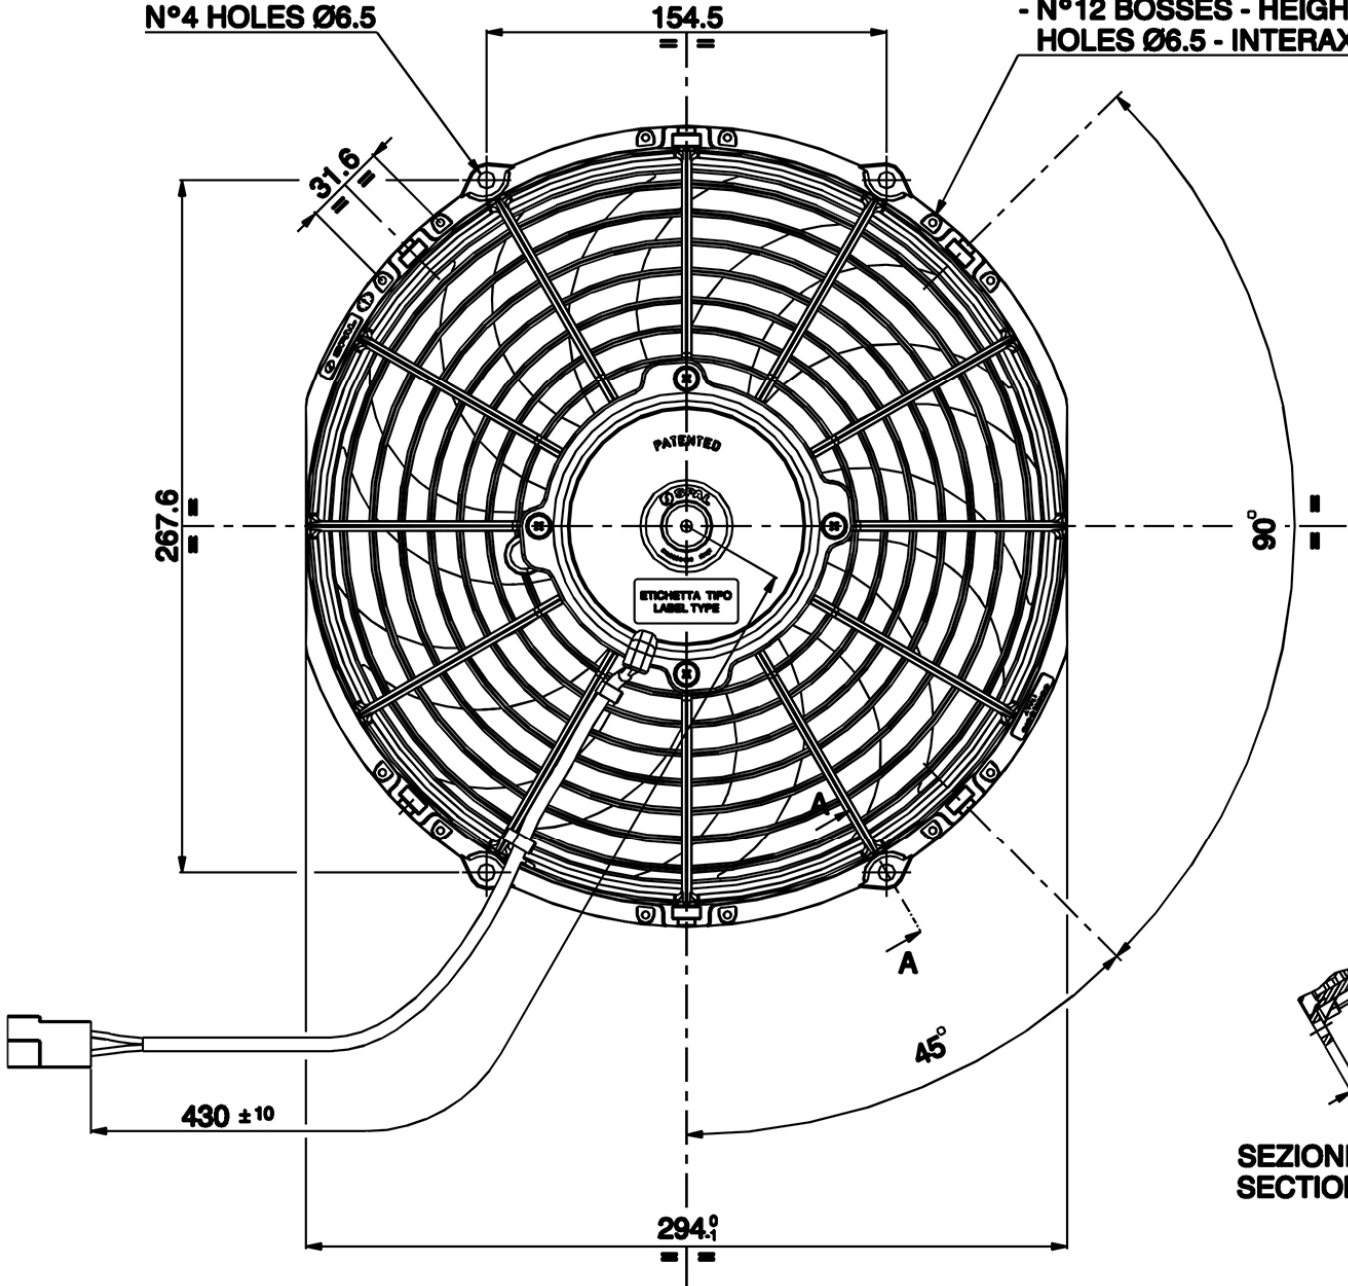

- N°12 BORCHIE - ALTEZZA H = 12  
FORI Ø3 - INTERASSE Ø302  
- N°12 BOSSES - HEIGHT H = 12  
HOLES Ø6.5 - INTERAXLE Ø302

N°4 FORI Ø6.5  
N°4 HOLES Ø6.5

CAVO NERO  
BLACK WIRE (-)  
CAVO BLU  
BLUE WIRE (+)